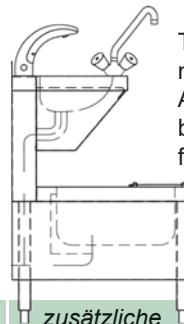

Type	Art. Nr.	Beckenmaß	Außenmaße B/T in mm	Aufkantung Höhe in mm	Gewicht in kg
HWB-TIMR	090018/2	350/430 x 280 x 130 mm	480 x 350	40	9
HWB-TIME	090018/4	400/440 x 370 x 140 mm	500 x 500	100	10

# Handwasch Ausgußbecken Kombination

In Edelstahl mit Einlochmischbatterie und Abstellrost.

Type HWBK-RB mit zusätzlicher berührungsloser Armatur für das Handwaschbecken

HWBK-60  
HWBK-70

Type HWBK-RB mit Einlochmischbatterie für das Ausgußbecken und zusätzlicher berührungsloser Sensor Armatur für das Handwaschbecken

HWBK-RB

Rostfrei  
Edelstahl

Type	Art. Nr.	Einlochmischbatterie	zusätzliche berührungslose Armatur	Außenmaße BTH in mm	Gewicht in kg
HWBK-60	090019/7	inkl.	ohne	500x600x850	40
HWBK-70	090019/8	inkl.	ohne	500x700x850	43
HWBK-RB	090019/9	inkl.	inkl.	500x700x850	47

**Geschirrwashbrause mit Einlochbatterie und Auslaufhahn**  
Gesamthöhe 1030 mm  
Schwenkauslauf: Tiefe 250 mm  
Höhe 230 mm

Art. Nr. 090019/1

**Einloch-Langhebelmischbatterie**  
Gesamthöhe inkl. Langhebel H 320 mm  
Schwenkauslauf: Tiefe 240 mm  
Höhe 160 mm