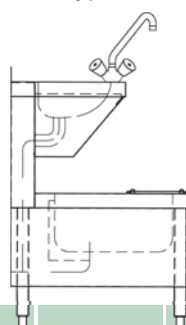

HWBK-60
HWBK-70